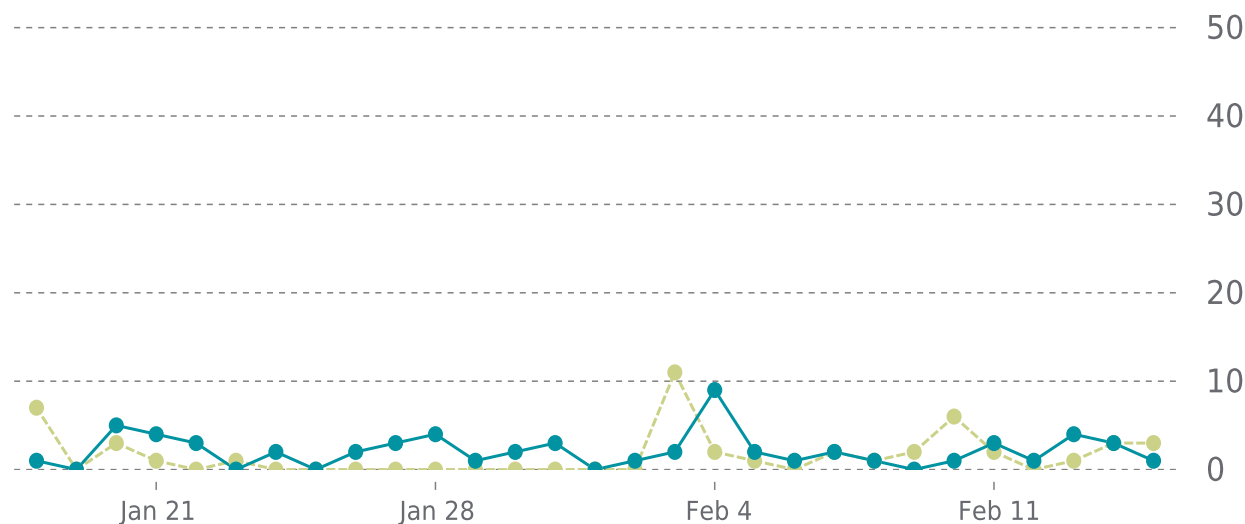

seneste 7 dage

100%

seneste 30 dage

100%

OPPETIDHISTORIK

| Hændelse | Dato | Årsag | Varighed |
|----------|------------|-------|----------|
| I DRIFT | 15/01/2020 | - | 30d 18h |

✓ ANALYSE

Trafik steget med: **30%**

16/01/2020 til 15/02/2020

OVERSIGT

Sessioner

65

▲ 30%

Sidevisninger

0.2K

▲ 15%

Sessionsvarighed

01m:48s

▼ -4%

SESSIONER

● Denne periode ● Foregående periode

Sider pr. sessioner:

▼ -12%

Sessioner på sociale medier: