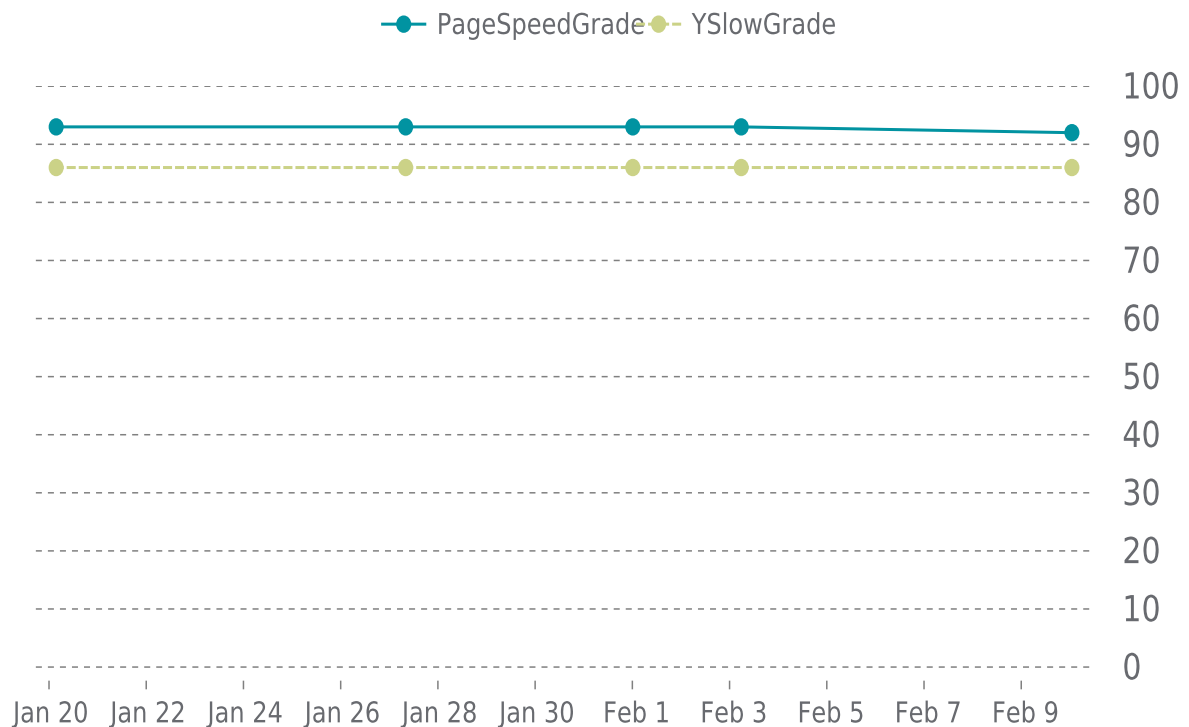

✓ YDEEVNE

Samlet antal ydeevnekontrol: **5**

16/01/2020 til 15/02/2020

SENESTE SCANNING

10/02/2020

Sidehastighedsklasse

A (92%)

Tidligere kontrol: 93%

YSlow-klasse

B (86%)

Tidligere kontrol: 86%

YDEEVNEOVERSIGT

YDEEVNEHISTORIK

| Dato | Indlæsningstid | Sidehastighed | YSlow |
|------------------|----------------|---------------|---------|
| 10/02/2020 01:01 | 2.23 s | A (92%) | B (86%) |
| 03/02/2020 05:45 | 2.27 s | A (93%) | B (86%) |
| 01/02/2020 00:13 | 3.78 s | A (93%) | B (86%) |
| 27/01/2020 08:05 | 3.33 s | A (93%) | B (86%) |
| 20/01/2020 03:32 | 2.94 s | A (93%) | B (86%) |